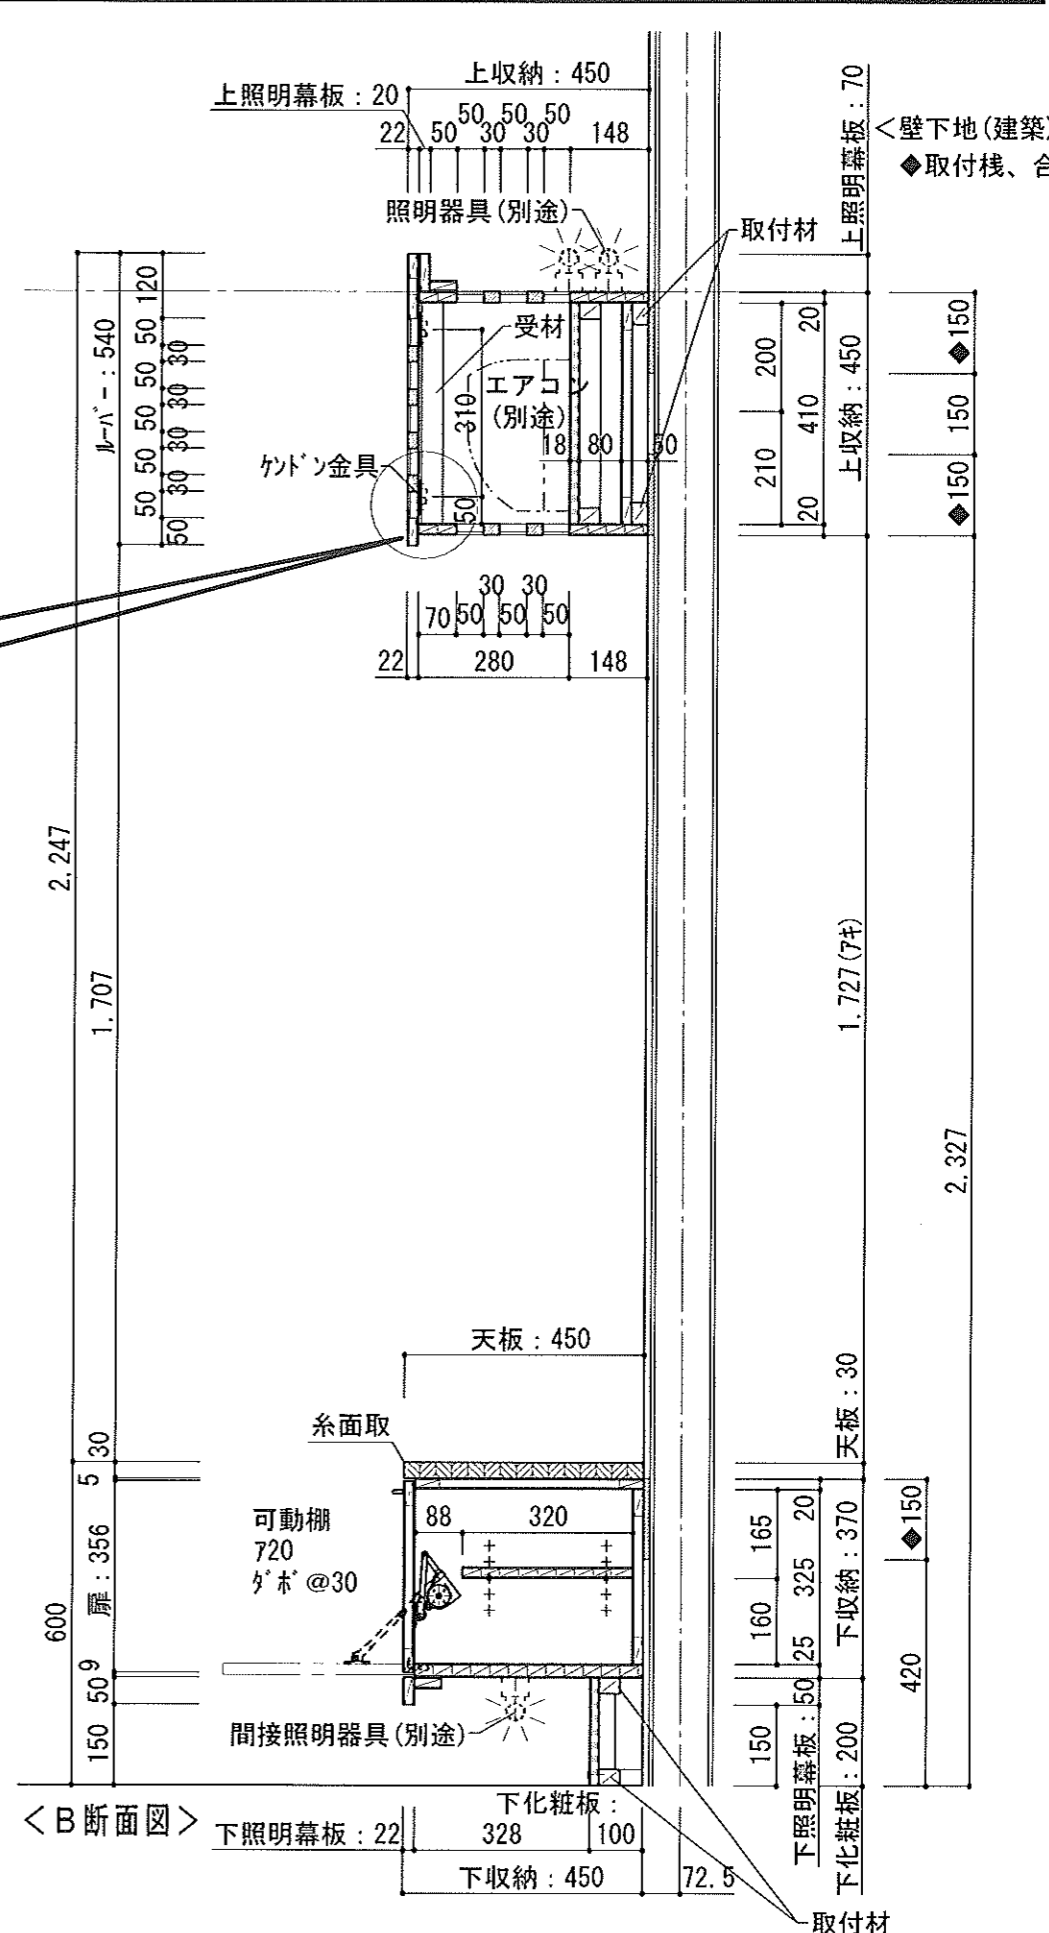

2.847  
2.777  
70  
▽2FL

上収納: 1,154  
上照明幕板: 70  
扉: 540  
上収納: 450  
扉下端まで: 1.707  
1.727(74)  
天板: 30  
ガラス扉/扉: 356.5  
下収納: 370  
下照明幕板: 509  
下化粧板: 200

許可番号 般-19-第63831号  
武蔵興産株式会社  
電話 03-3395-6041

特記

工事名

名 1F LD  
称 テレビボード・吊戸棚  
詳細図 4-3

縮尺 1/10  
日付

作成者

承諾

図番

許可番号 般-19-第63831号  
**武蔵興産株式会社**  
 電話 03-3395-6041

特記  
 工事名

名 1 F L D  
 称 元ビルド・吊戸棚  
 詳細図 4-4

縮尺 1/10  
 日付

作成者  
 承諾

図番