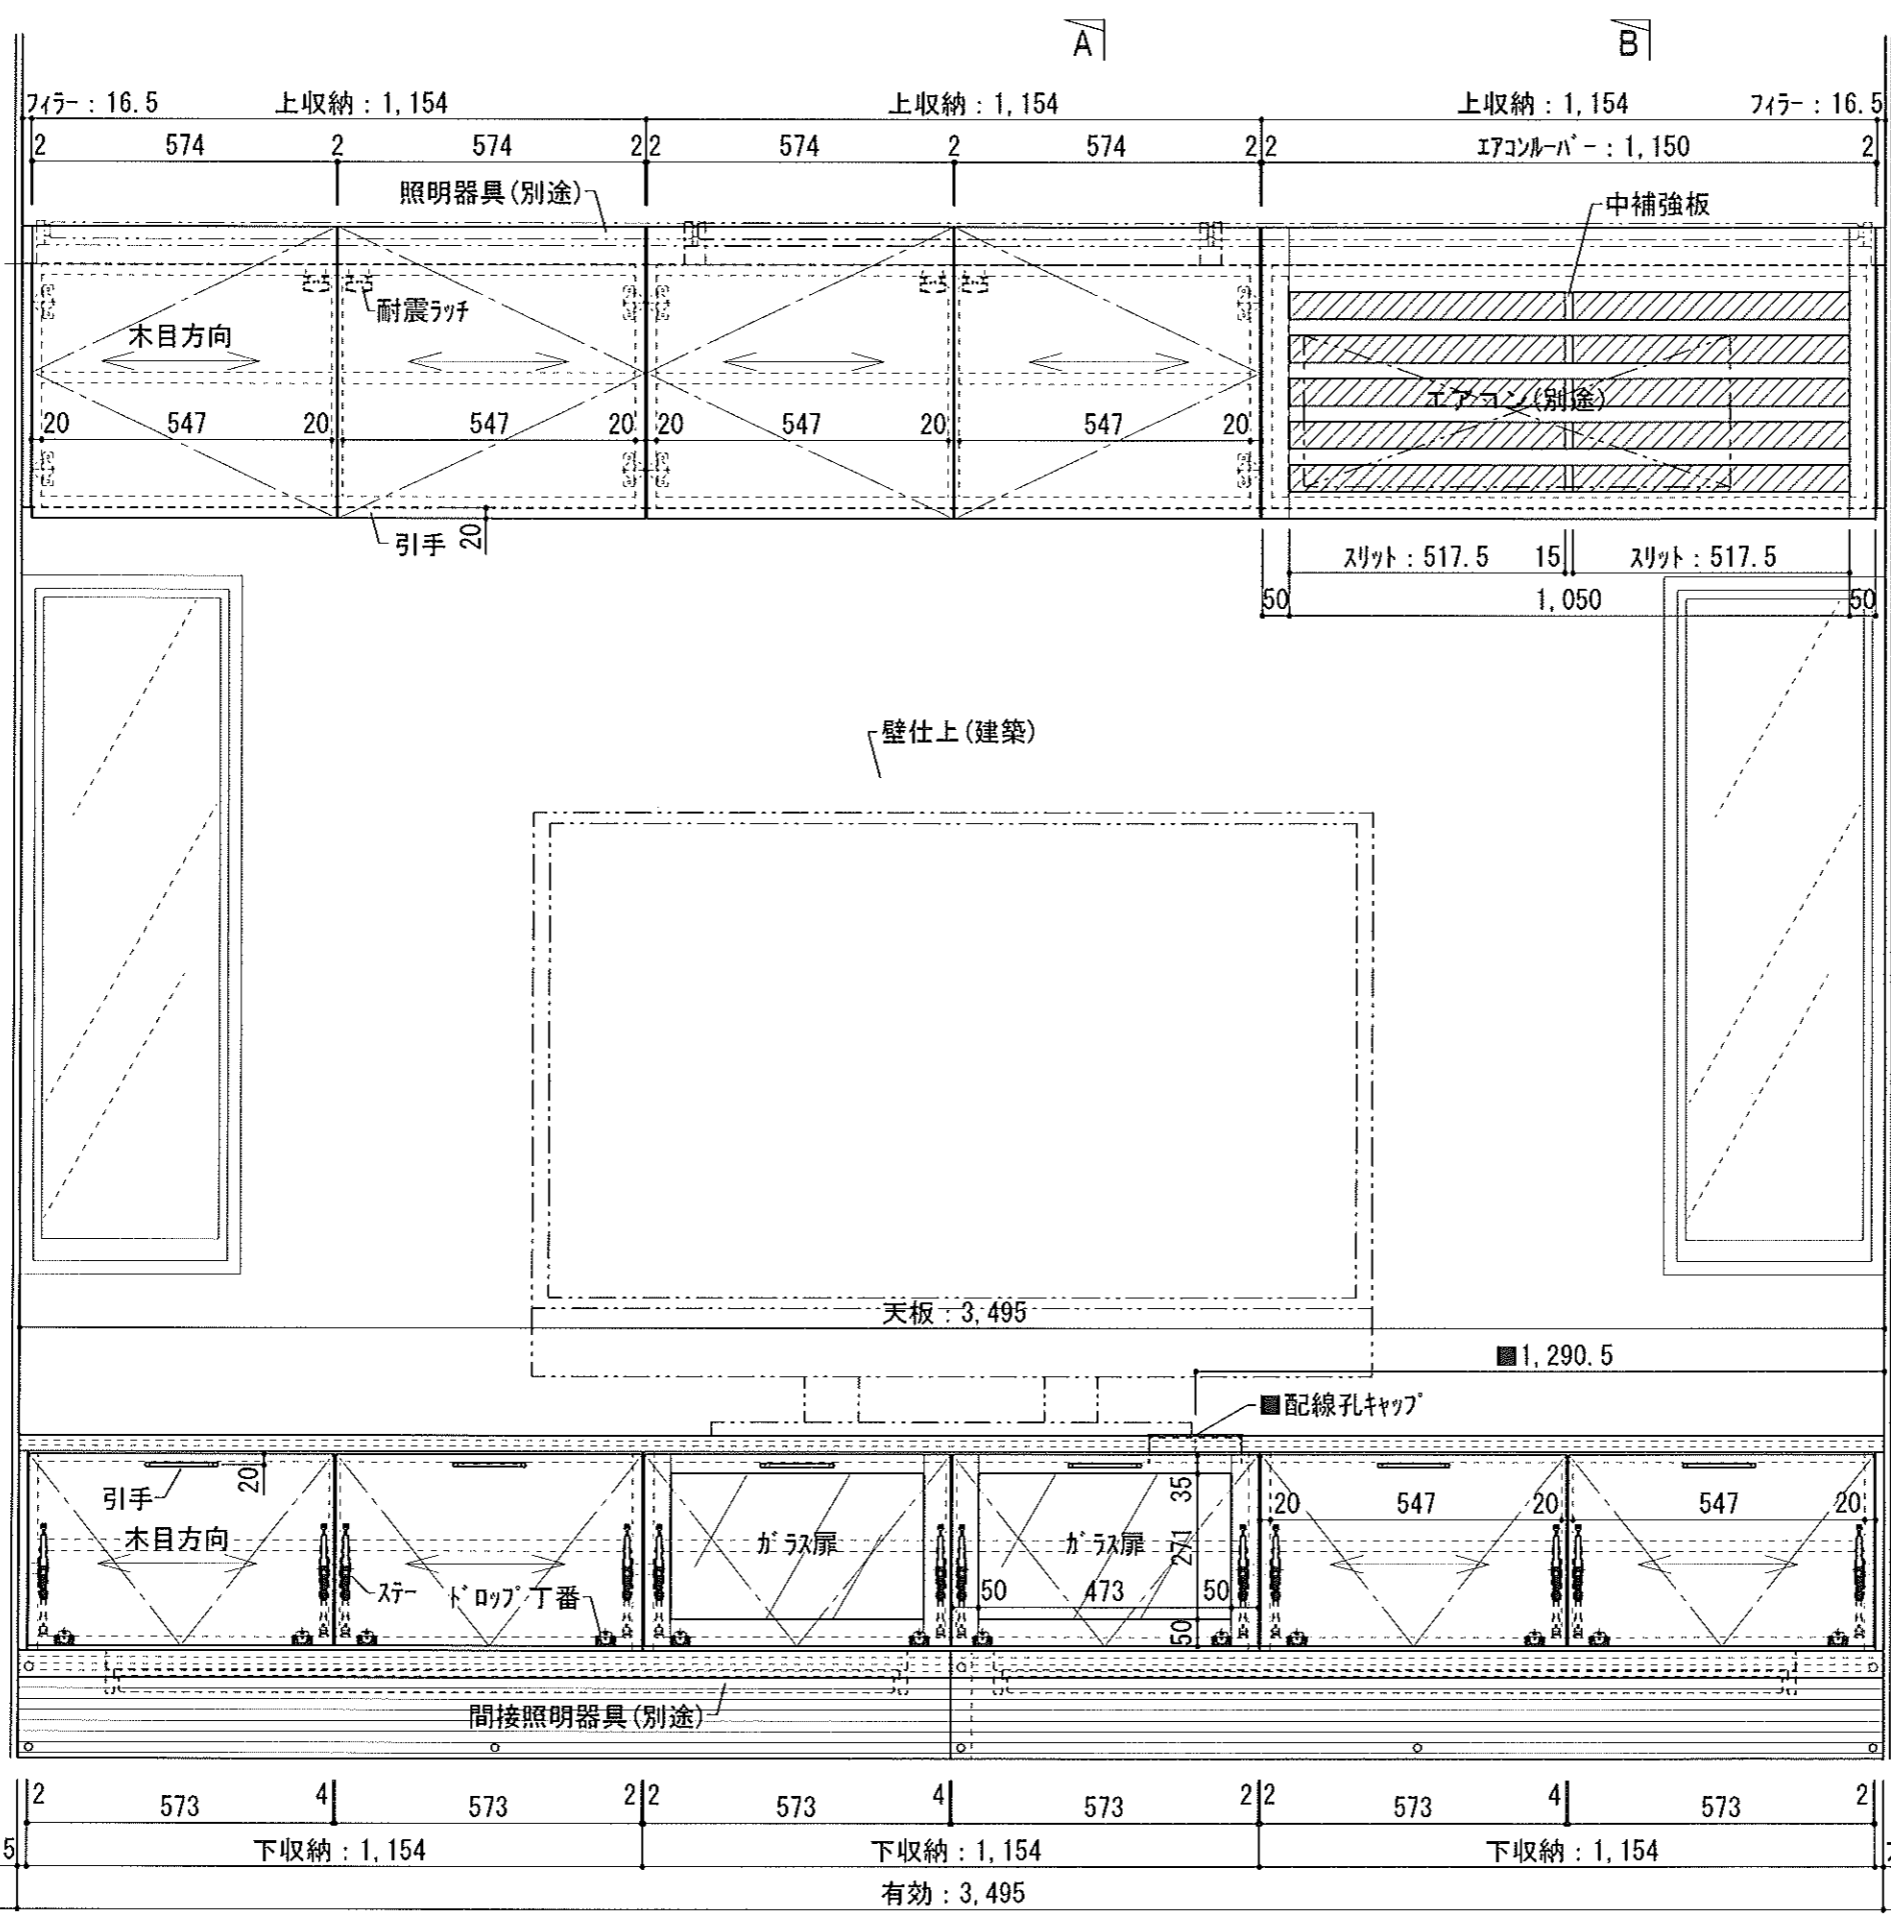

2.847  
2.777  
70  
▽2FL

上収納: 1,154  
上照明幕板: 70  
扉: 540  
上収納: 450  
扉下端まで: 1.707  
1.727(74)  
天板: 30  
ガラス扉/扉: 356.5  
下収納: 370  
下照明幕板: 509  
下化粧板: 200

許可番号 般-19-第63831号  
武蔵興産株式会社  
電話 03-3395-6041

特記

工事名

名 1F LD  
称 テレビボード・吊戸棚  
詳細図 4-3

縮尺 1/10  
日付

作成者

承諾

図番

許可番号 般-19-第63831号  
**武蔵興産株式会社**  
 電話 03-3395-6041

特記  
 工事名

名 1 F L D  
 称 元ビルド・吊戸棚  
 詳細図 4-4

縮尺 1/10  
 日付

作成者  
 承諾

図番