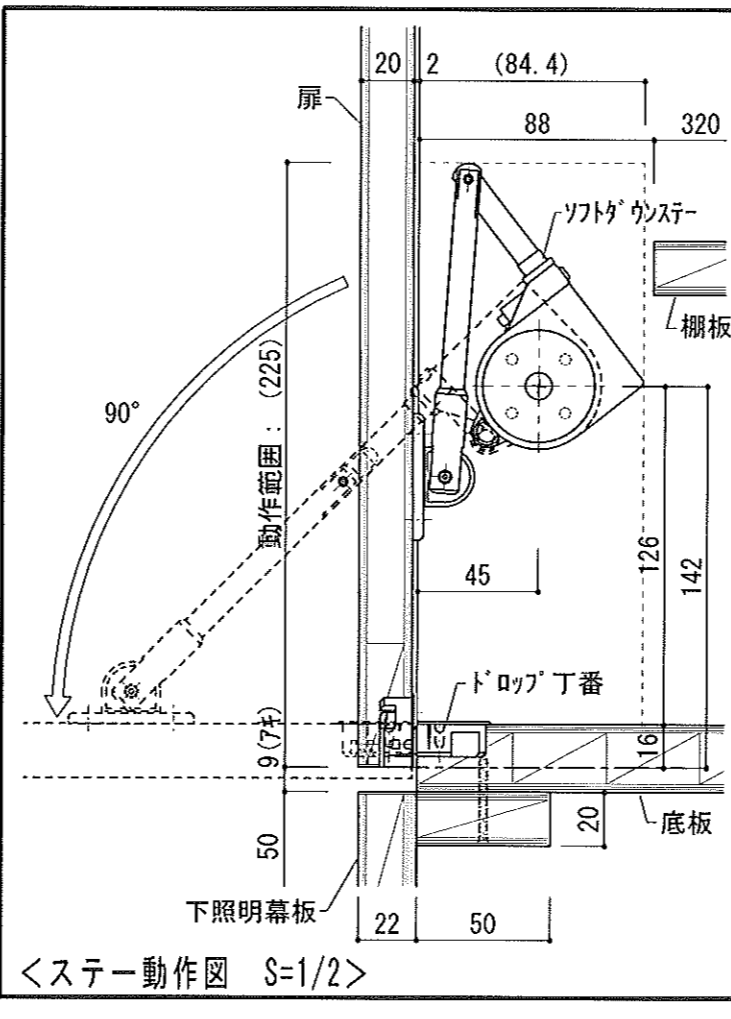

特記

工事名

名 1F LD  
称 テレビボード・吊戸棚  
詳細図 4-3

縮尺 1/10  
日付

作成者

承諾

図番

許可番号 般-19-第63831号  
**武蔵興産株式会社**  
 電話 03-3395-6041