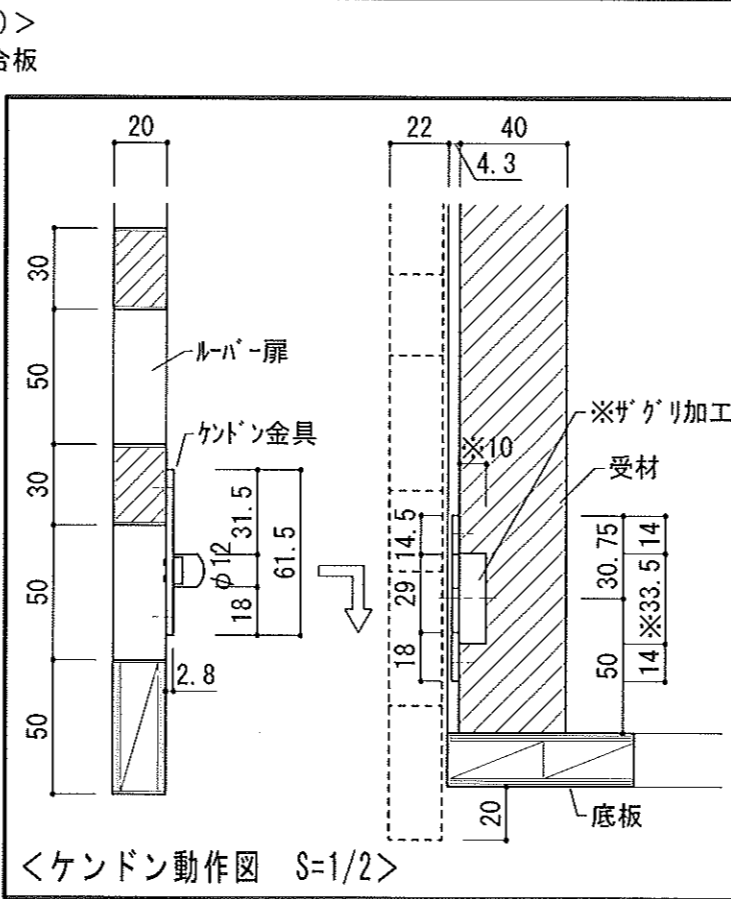

2.847  
2.777  
70  
▽2FL

上収納: 1,154  
上照明幕板: 70  
扉: 540  
上収納: 450  
扉下端まで: 1.707  
1.727(74)  
天板: 30  
ガラス扉/扉: 356.5  
下収納: 370  
下照明幕板: 509  
下化粧板: 200

許可番号 般-19-第63831号  
武蔵興産株式会社  
電話 03-3395-6041

特記

工事名

名 1F LD  
称 テレビボード・吊戸棚  
詳細図 4-3

縮尺 1/10  
日付

作成者

承諾

図番

許可番号 般-19-第63831号  
**武蔵興産株式会社**  
 電話 03-3395-6041