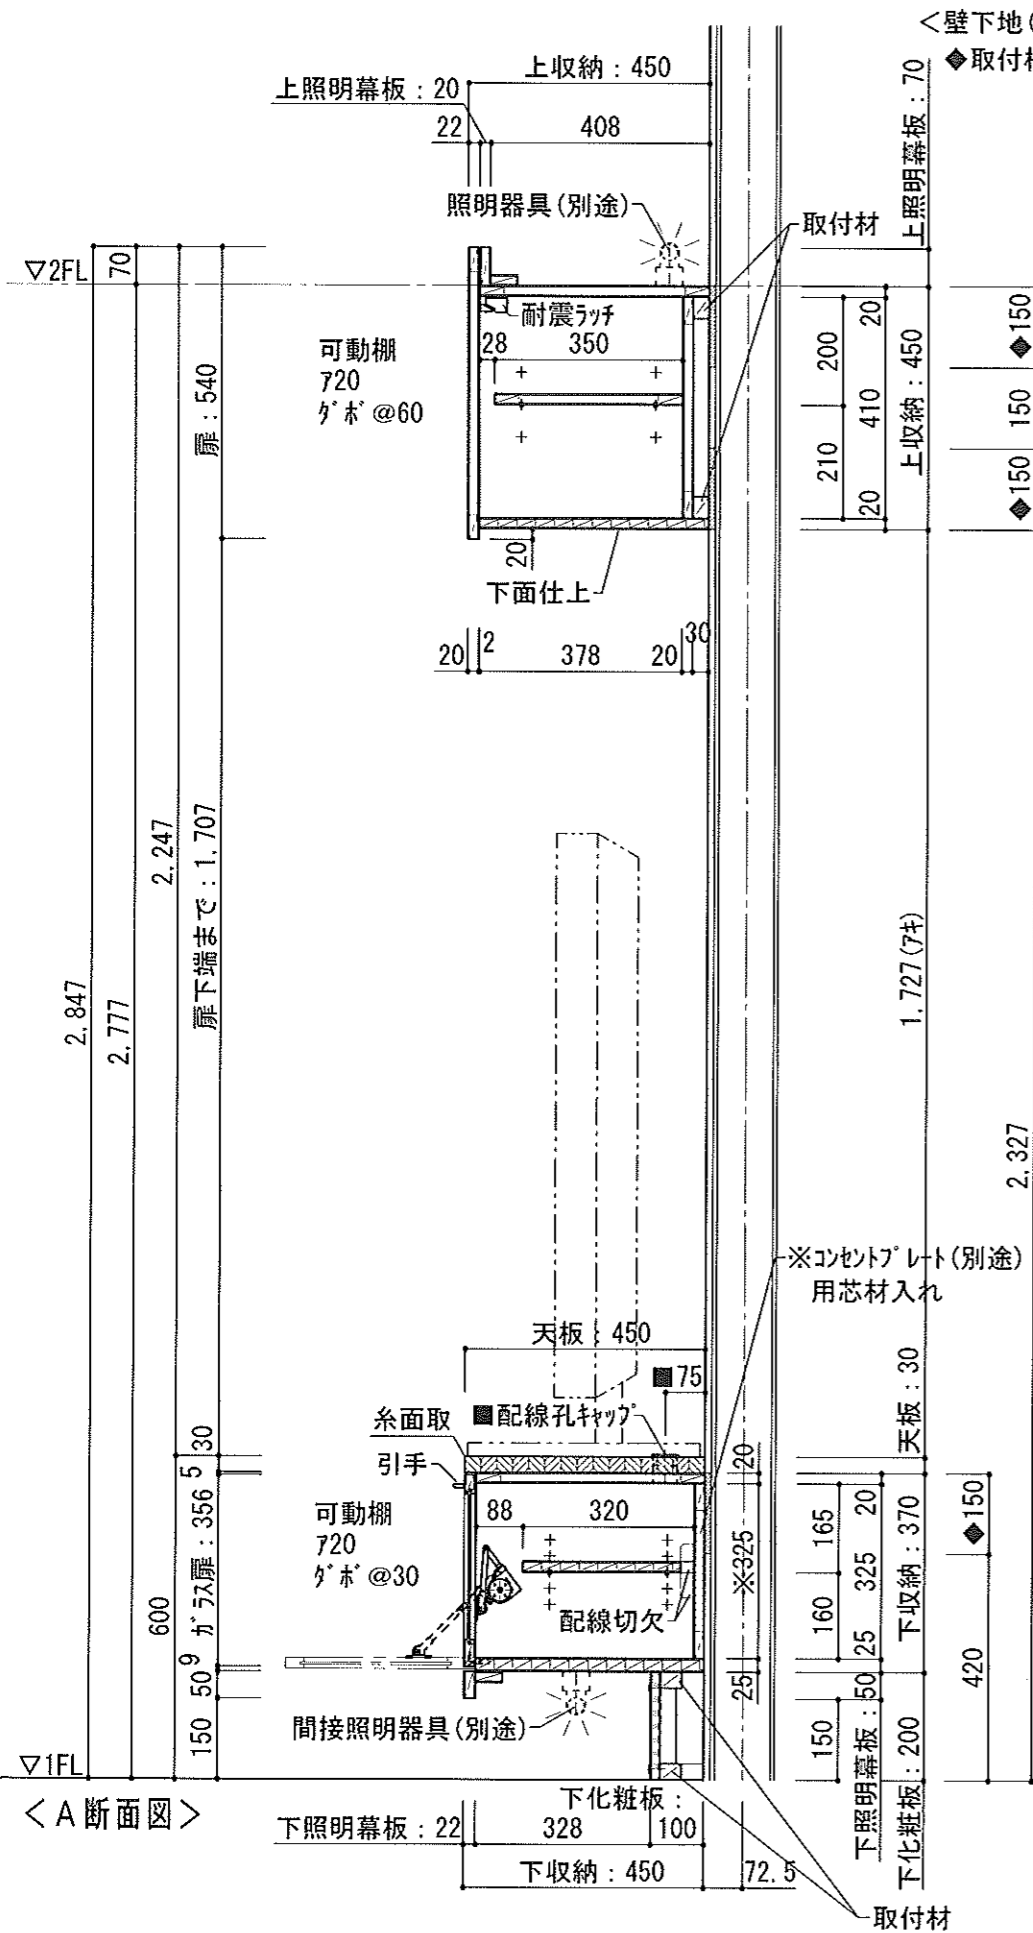

2.847  
2.777  
70  
▽2FL

上収納: 1,154  
上照明幕板: 70  
扉: 540  
上収納: 450  
扉下端まで: 1.707  
1.727(74)  
天板: 30  
ガラス扉/扉: 356.5  
下収納: 370  
下照明幕板: 509  
下化粧板: 200

許可番号 般-19-第63831号  
武蔵興産株式会社  
電話 03-3395-6041

特記

工事名

名 1F LD  
称 テレビボード・吊戸棚  
詳細図 4-3

縮尺 1/10  
日付

作成者

承諾

図番

許可番号 般-19-第63831号  
**武蔵興産株式会社**  
 電話 03-3395-6041

特記  
 工事名

名 1 F L D  
 称 元ビルド・吊戸棚  
 詳細図 4-4

縮尺 1/10  
 日付

作成者  
 承諾

図番